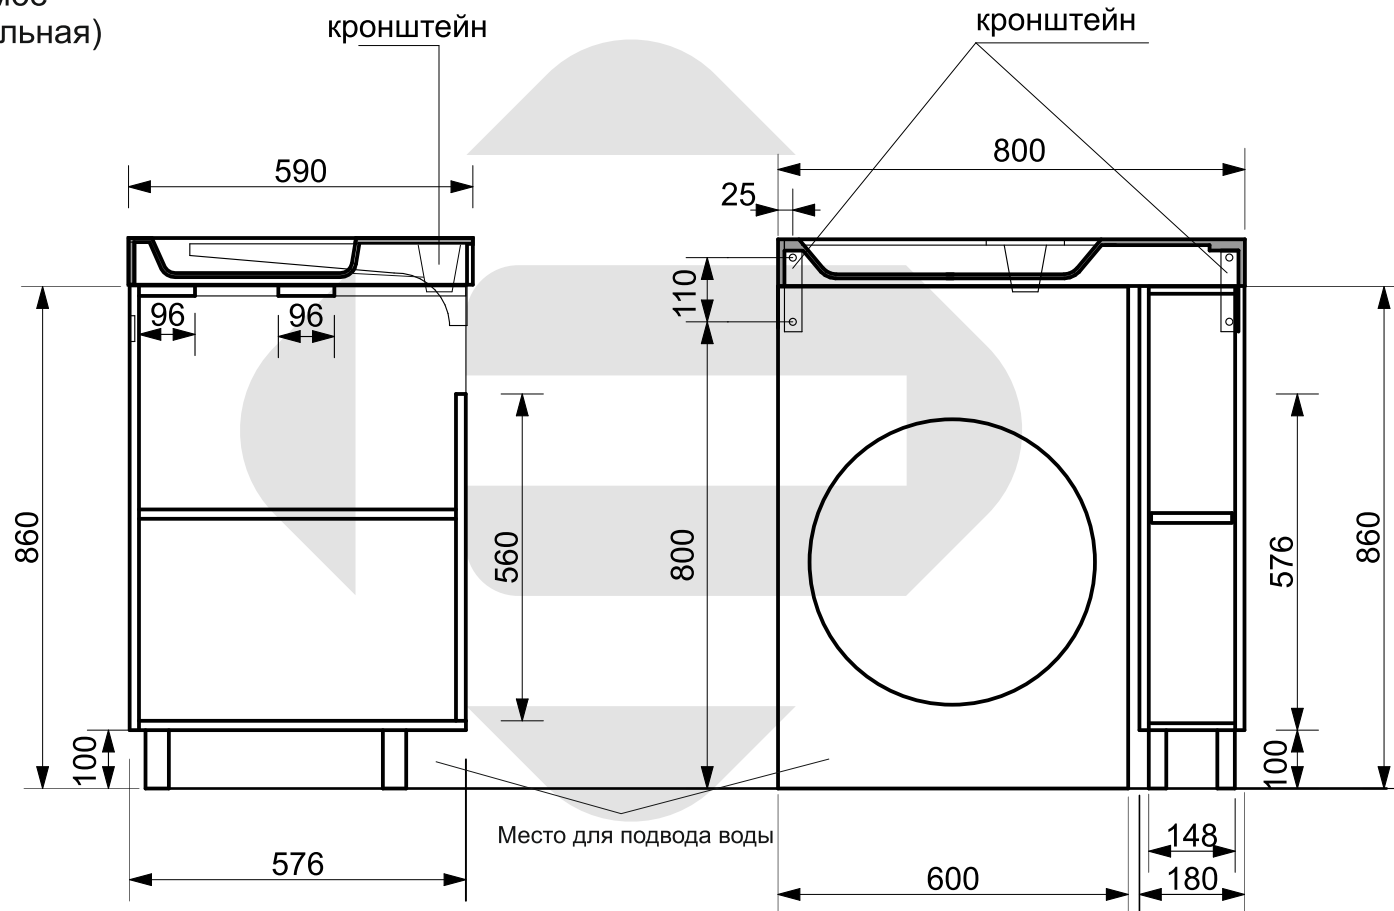

ESTET

г. Кострома, ул. Московская д. 105
тел. 8 (4942) 33 61 71

Тумба напольная RIGA LUXE 80 (ШхГхВ) 180x576x860 (левая)

Схема монтажа комплекта мебели
Подведения воды к тумбе
«RIGA LUXE 80»(напольная)

Вид справа